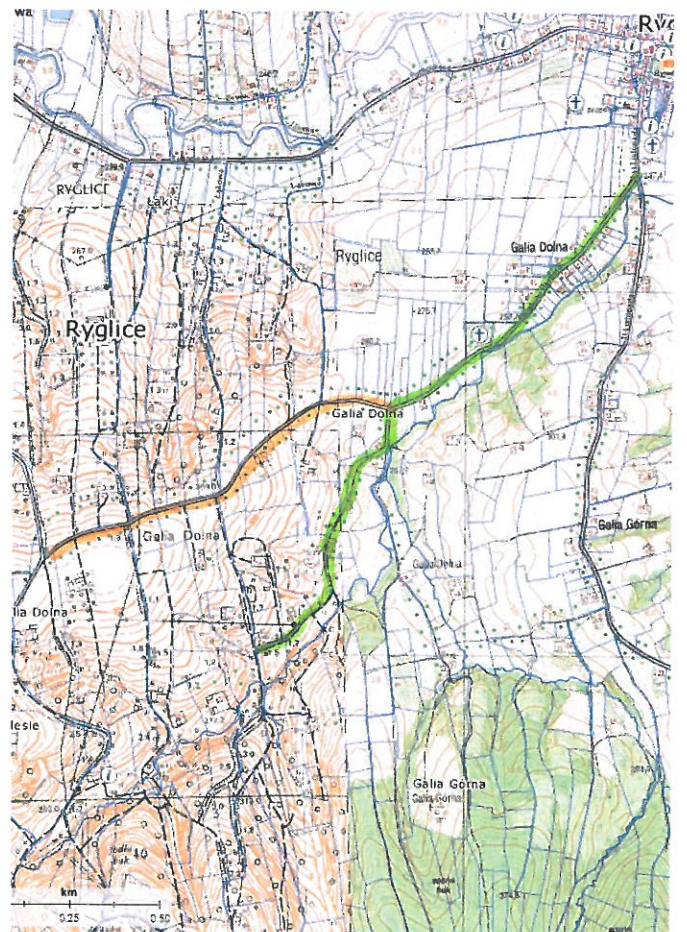

7) nr 200235 K - Ryglice - ul. Batalionu Barbara

8) nr 200236 K - Ryglice - ul. Batalionów
Chłopskich