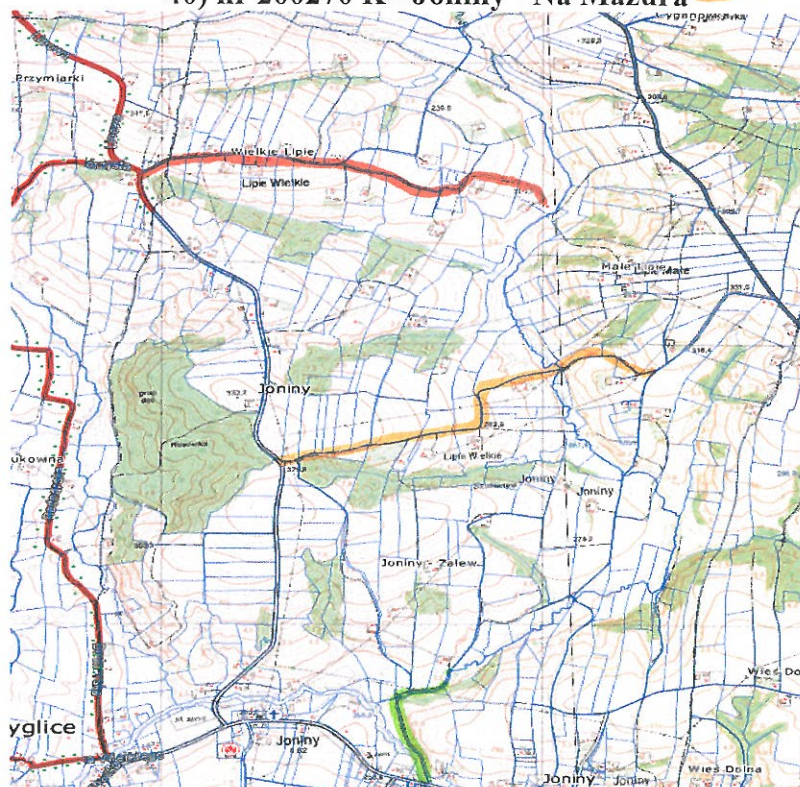

§ 1. Zalicza się następujące drogi do kategorii dróg gminnych:

- 1) ul. Boratyńskiego w m. Ryglice
- 2) ul. Łyczków w m. Ryglice
- 3) ul. Jastruna w m. Ryglice
- 4) ul. Rolnicza w m. Ryglice
- 5) ul. Słowackiego w m. Ryglice
- 6) droga na Bucze Górne w m. Uniszowa
- 7) droga na Skrzydłową w m. Bistuszowa
- 8) droga na Podrazika w m. Bistuszowa
- 9) ul. Królowej Jadwigi w m. Zalasowa
- 10) ul. Sportowa w m. Zalasowa
- 11) ul. Krasieńskiego w m. Zalasowa
- 12) droga na Galusa w m. Wola Lubecka
- 13) droga na Rakoczego m. Wola Lubecka
- 14) droga na Liszkę w m. Wola Lubecka
- 15) droga na szkołę w m. Lubcza
- 16) droga na Augustyna w m. Lubcza
- 17) droga na Chrobaka w m. Lubcza
- 18) droga na Sikorskiego w m. Joniny
- 19) droga na Przybyłę i Kitę w m. Joniny
- 20) droga na Zaworskiego w m. Kowalowa

25) nr 200255 K - Zalasowa - ul. Piastowska

- 27) nr 200257 K - Lubcza - Stanaszek – Kokocz ■
- 29) nr 200259 K - Wola Lubecka – Na Dębosia ■
- 30) nr 200260 K - Wola Lubecka – Na szkołę ■

- 31) nr 200261 K - Lubcza- Pieglów - Kowalowa ■
- 33) nr 200263 K - Lubcza – Czarna Wieś ■
- 35) nr 200265 K - Lubcza - Nowa Wieś ■
- 37) nr 200267 K - Lubcza - Na Dębocok ■

28) nr 200258 K - Wola Lubecka – Joniny – Kowalowa – Cyganówka

38) nr 200268 K - Joniny - Na zbiornik

39) nr 200269 K - Joniny - Na Psiodę

40) nr 200270 K - Joniny - Na Mazura

- 41) nr 200271 K - Joniny - Hybie - Kowalowa 
- 42) nr 200272 K - Kowalowa - Na szkołę 
- 43) nr 200273 K - Kowalowa - Na góry - Swoszowa 