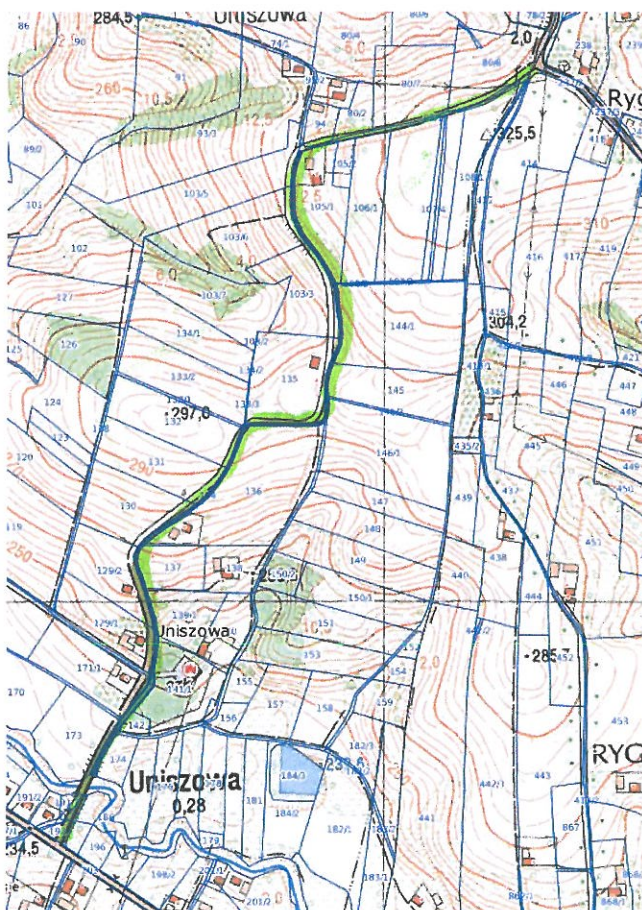

Uchwała jest niezbędna do wystąpienia z wnioskiem do Zarządu Województwa Małopolskiego o nadanie numerów K drogom gminnym.

Nazwa drogi	Nr działek	Miejscowość
ul. Boratyńskiego	491/38, 491/47, 491/21	Ryglice
ul. Łyczków	529, 472/7, 472/17, 469/1, 469/2, 469/3	Ryglice
ul. Jastruna	282/1, 282/2, 236/1, 236/2, 236/3, 236/4, 236/5, 236/6, 236/7, 236/8, 236/9, 236/10, 236/11	Ryglice
ul. Rolnicza	704/2, 703/2, 705/4, 722, 723/1, 348/2, 353	Ryglice
ul. Słowackiego	41/1, 41/2, 41/3, 53/3, 52/3, 51/1, 46/1, 47/1, 48/1, 35/1, 34/1, 82/1, 81/1, 83/1, 77/2	Ryglice
Droga na Bucze Górne	193/1, 193/2, 104, 95/1	Uniszowa
Droga na Skrzydłową	222, 223, 226, 232/2, 232/3	Bistuszcza
Droga na Podrazika	8	Bistuszcza
ul. Królowej Jadwigi	512, 686, 696, 1540	Zalasowa
ul. Sportowa	1741, 2197	Zalasowa
ul. Krasińskiego	2658	Zalasowa
Droga na Galusa	157	Wola Lubecka
Droga na Rakoczego	84	Wola Lubecka
Droga na Liszkę	165/1, 165/9	Wola Lubecka
Droga na szkołę	1694/1, 1694/2, 1703, 2046/3, 1696/2, 1698/2, 1699/2, 2046/2, 1701/2, 1702/2, 1704/2, 1708/2, 1709/2, 2059/2, 2060/2, 2066/2, 2067/2, 1667/4, 1667/5, 1692/4, 1667/4, 1692/5, 1690/2, 1402/2, 1672, 1615/2, 1667/5, 1692/4	Lubcza
Droga na Augustyna	1538, 1467/2, 1464/2, 1463/6	Lubcza
Droga na Chrobaka	218/1	Lubcza
Droga na Sikorskiego	536/2, 546	Joniny
Droga na Przybyłę i Kitę	422/1, 425/7, 429, 425/12, 425/14, 424/5, 424/7, 424/9, 512/2 w m. Joniny 311/3, 311/2 w m. Kowalowa	Joniny, Kowalowa
Droga na Zaworskiego	207/1	Kowalowa

5) ul. Słowackiego w m. Ryglice

7) droga na Skrzydłową

6) droga na Bucze Górne w m. Uniszowa

8) droga na Podrazika

1) ul. Boratyńskiego m. Ryglice

3) ul. Jastruna w m. Ryglice

2) ul. Łyczków m. Ryglice

4) ul. Rolnicza w m. Ryglice